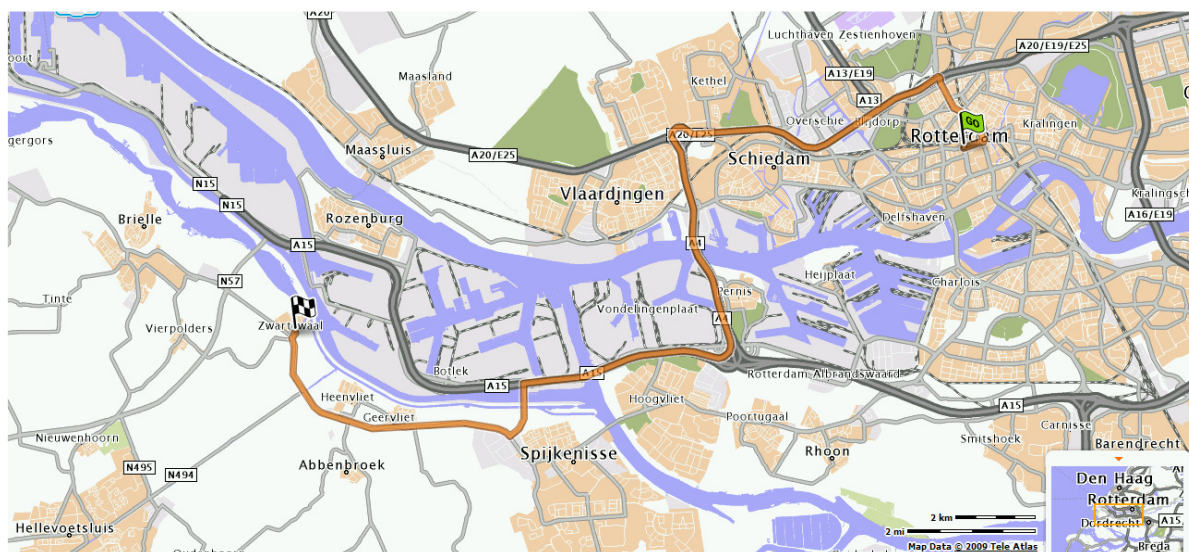

Route Beschrijving

Modelvliegclub
Voorne Putten
Kanaaldijk West
3238 Zwartewaal

GPS coördinaten N 51° 52.297 E 4°14.141

Vanaf Rotterdam via de A15.

Door de Botlektunnel afslag Hartelkruis Spijkenisse (16) rechts afslaan naar de Hartelkruis/N218 volg aanwijzingen:

Spijkenisse Havens 4000-4100 N218 Geervliet

Na 695 m bij afslag Hartelkruis Spijkenisse (16) links afslaan naar de Hartelkruis/N218 Op de Hartelweg/N218 Groene Kruisweg/N218 rechts afslaan naar de Groene Kruisweg/N218 Alsmaar rechtdoor, passeert u de dorpen Geervliet en Heenvliet.

Hellevoetsluis komt,

Wanneer u bij de afslag naar

rijd u over het kanaal door Voorne,

Hellevoetsluis naar rechts

gaat u in plaats van links af naar

Schuin links vóór je zie het hekwerk van de zandwinning 'Combinatie Plas van Heenvliet'. Je kunt rechts langs het hekwerk verder rijden.

Daarna passeer je nog een gevaarlijke kruising met de Wieldijk. Na 100 m loopt het weggetje dood.

Aan je rechterhand zie je dan de jachthaven van Heenvliet. Schuin links vóór je zie je het Paintball centrum (Outdoor Brielle)